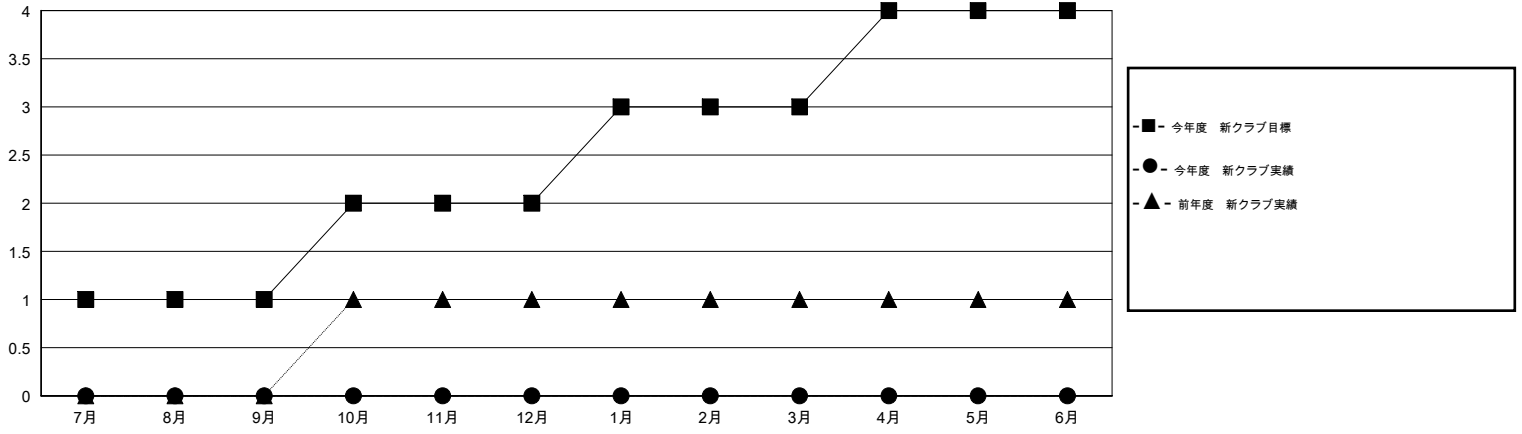

# MONTHLY MEMBERSHIP PROGRESS REPORT

District 335 B

Results as of: 8/31/2016

GMT: Masayoshi Maruyama

地域 JAPAN

GMT会則地域 5-Jap

クラブ				
結果: 2016-2017				
四半期	新クラブ目標	新クラブ	解散クラブ	純増/減
7月/8月/9月	1	0	0	0
10月/11月/12月	1	0	0	0
1月/2月/3月	1	0	0	0
4月/5月/6月	1	0	0	0

名				
結果: 2016-2017				
四半期	新会員目標	チャーターメン バー/新会員	退会者	純増/減
7月/8月/9月	220	117	60	57
10月/11月/12月	120	0	0	0
1月/2月/3月	220	0	0	0
4月/5月/6月	120	0	0	0

新クラブ目標及び実績累計

会員目標及び実績累計

解散クラブ: 0	69 CLUBS OF 170 一名以上の新会員を登録	男女別
退会者		男性 4,868 (72.82%) 女性 1,817 (27.18%)
物故会員 10	<a href="#">健康診断データはこちら</a>	家族会員 2,813
クラブ解散 0		世帯主 1,280
その他 50		世帯主以外 1,533
合計 60		