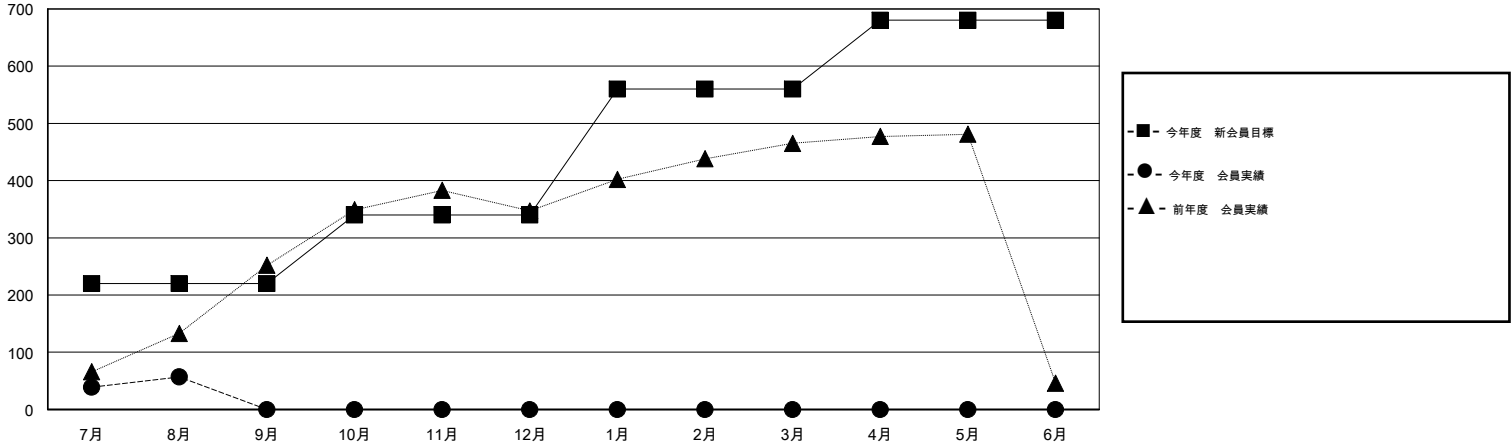

# MONTHLY MEMBERSHIP PROGRESS REPORT

District 335 B

Results as of: 8/31/2016

GMT: Masayoshi Maruyama

地域 JAPAN

GMT会則地域 5-Jap

クラブ				
結果: 2016-2017				
四半期	新クラブ目標	新クラブ	解散クラブ	純増/減
7月/8月/9月	1	0	0	0
10月/11月/12月	1	0	0	0
1月/2月/3月	1	0	0	0
4月/5月/6月	1	0	0	0

名				
結果: 2016-2017				
四半期	新会員目標	チャーターメン バー/新会員	退会者	純増/減
7月/8月/9月	220	117	60	57
10月/11月/12月	120	0	0	0
1月/2月/3月	220	0	0	0
4月/5月/6月	120	0	0	0

新クラブ目標及び実績累計

会員目標及び実績累計

解散クラブ: 0	69 CLUBS OF 170 一名以上の新会員を登録	男女別
退会者		男性 4,868 (72.82%) 女性 1,817 (27.18%)
物故会員 10	<a href="#">健康診断データはこちら</a>	家族会員 2,813
クラブ解散 0		世帯主 1,280
その他 50		世帯主以外 1,533
合計 60		